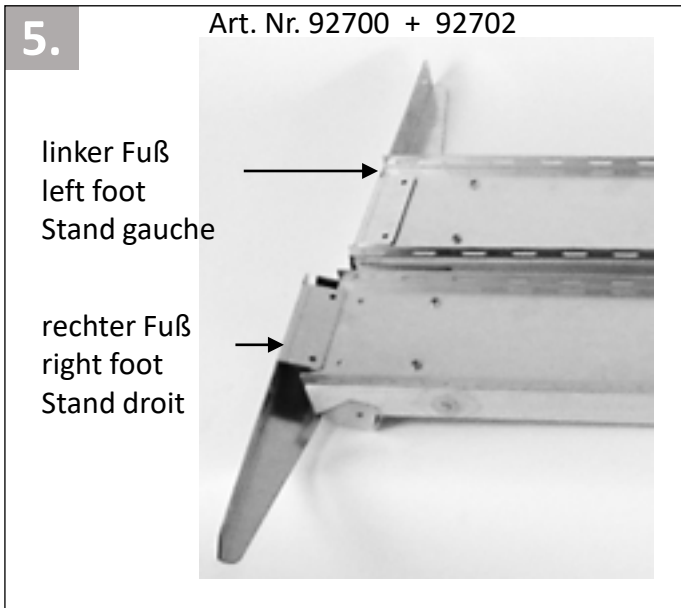

# Art.- Nr. 92700, 92701, 92702, 92703

## Vertikales Hochbeet INALTO

- 24 Stk. A2  $\varnothing$ 5 x 35 / TX25  **A**
- 4 Stk. A2 M5 x 50 / PH2  **B**
- 4 Stk. A2  $\varnothing$ 6 x 100 / TX25  **C**
- 4 Stk. A2 M5  **D**

11.

Art. Nr. 92700 + 92701 / 4x  
 Art. Nr. 92702 + 92703 / 8x

12.

INALTOs können als Sicherheitsmaßnahme fest im Boden verankert werden.  
 INALTOs can be mounted to the floor / ground as a safety precaution if deemed necessary.  
 Les INALTO peuvent être fixés au sol par mesure de sécurité si cela s'avère nécessaire.