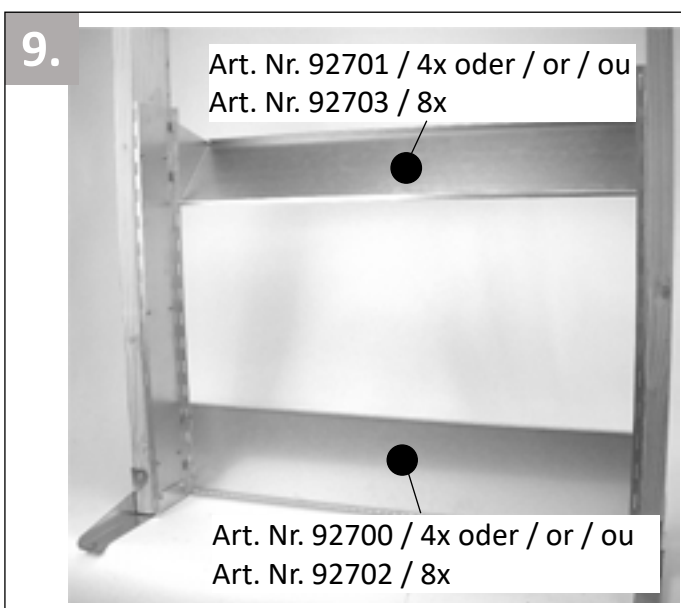

## Vertikales Hochbeet INALTO

- 24 Stk. A2  $\varnothing$ 5 x 35 / TX25  **A**
- 4 Stk. A2 M5 x 50 / PH2  **B**
- 4 Stk. A2  $\varnothing$ 6 x 100 / TX25  **C**
- 4 Stk. A2 M5  **D**

11.

Art. Nr. 92700 + 92701 / 4x  
 Art. Nr. 92702 + 92703 / 8x